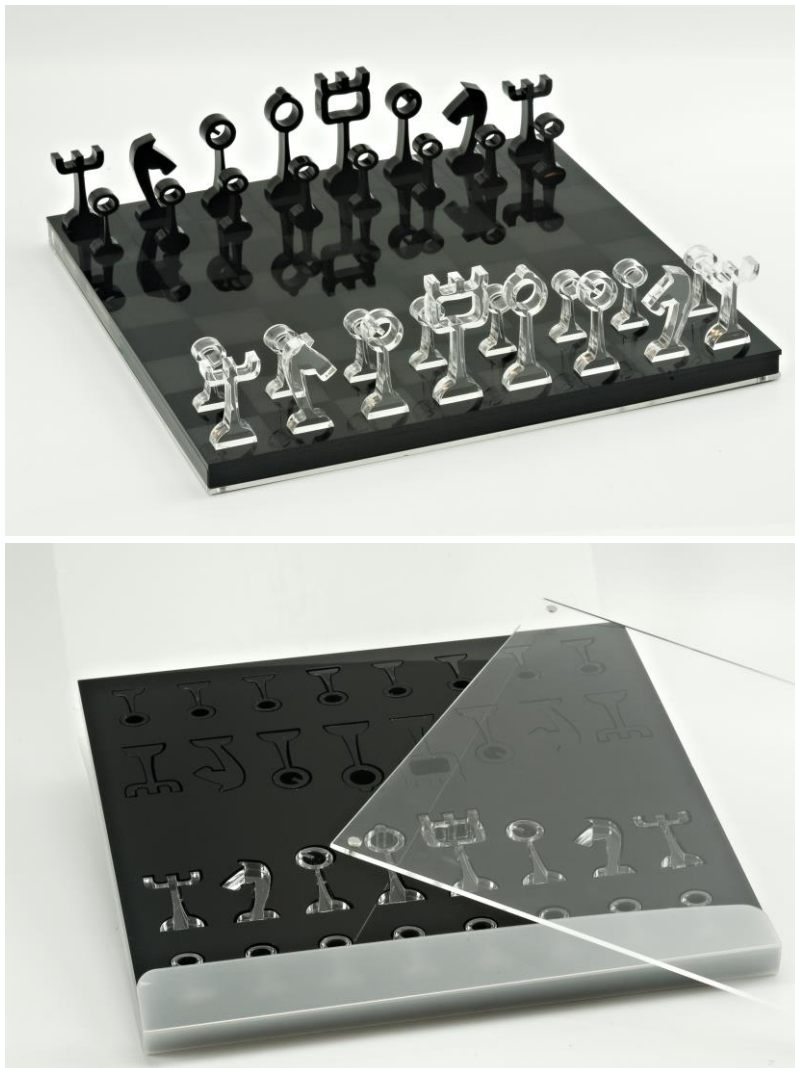

30x30x1,6 cm

Peso indicativo

2 kg

Descrizione tecnica

Gioco degli Scacchi (piano di gioco e relative pedine) in Plexiglass

Packaging in Polipropilene Neutro

Nome prodotto 8

Seven Moods Lamp - CUBO

Dimensioni di massima

20x20x20 cm

Peso indicativo

2 kg

Descrizione tecnica

Lampada in Plexiglass con riproduzioni di opere dell'artista Seven Moods

Nome prodotto 9

Seven Moods Lamp - CILINDRO